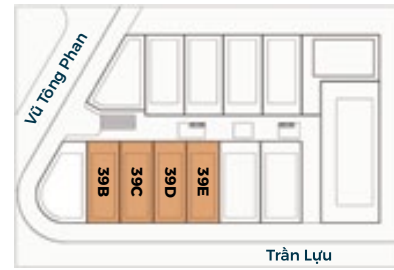

MẶT BẰNG ORCHID VILLA

1,006 m²

SƠ ĐỒ VỊ TRÍ

MẶT BẰNG HẦM

LANCASTER EDEN

MẶT BẰNG TẦNG 1

MẶT BẰNG TẦNG 2

LANCASTER EDEN

MẶT BẰNG TẦNG 3